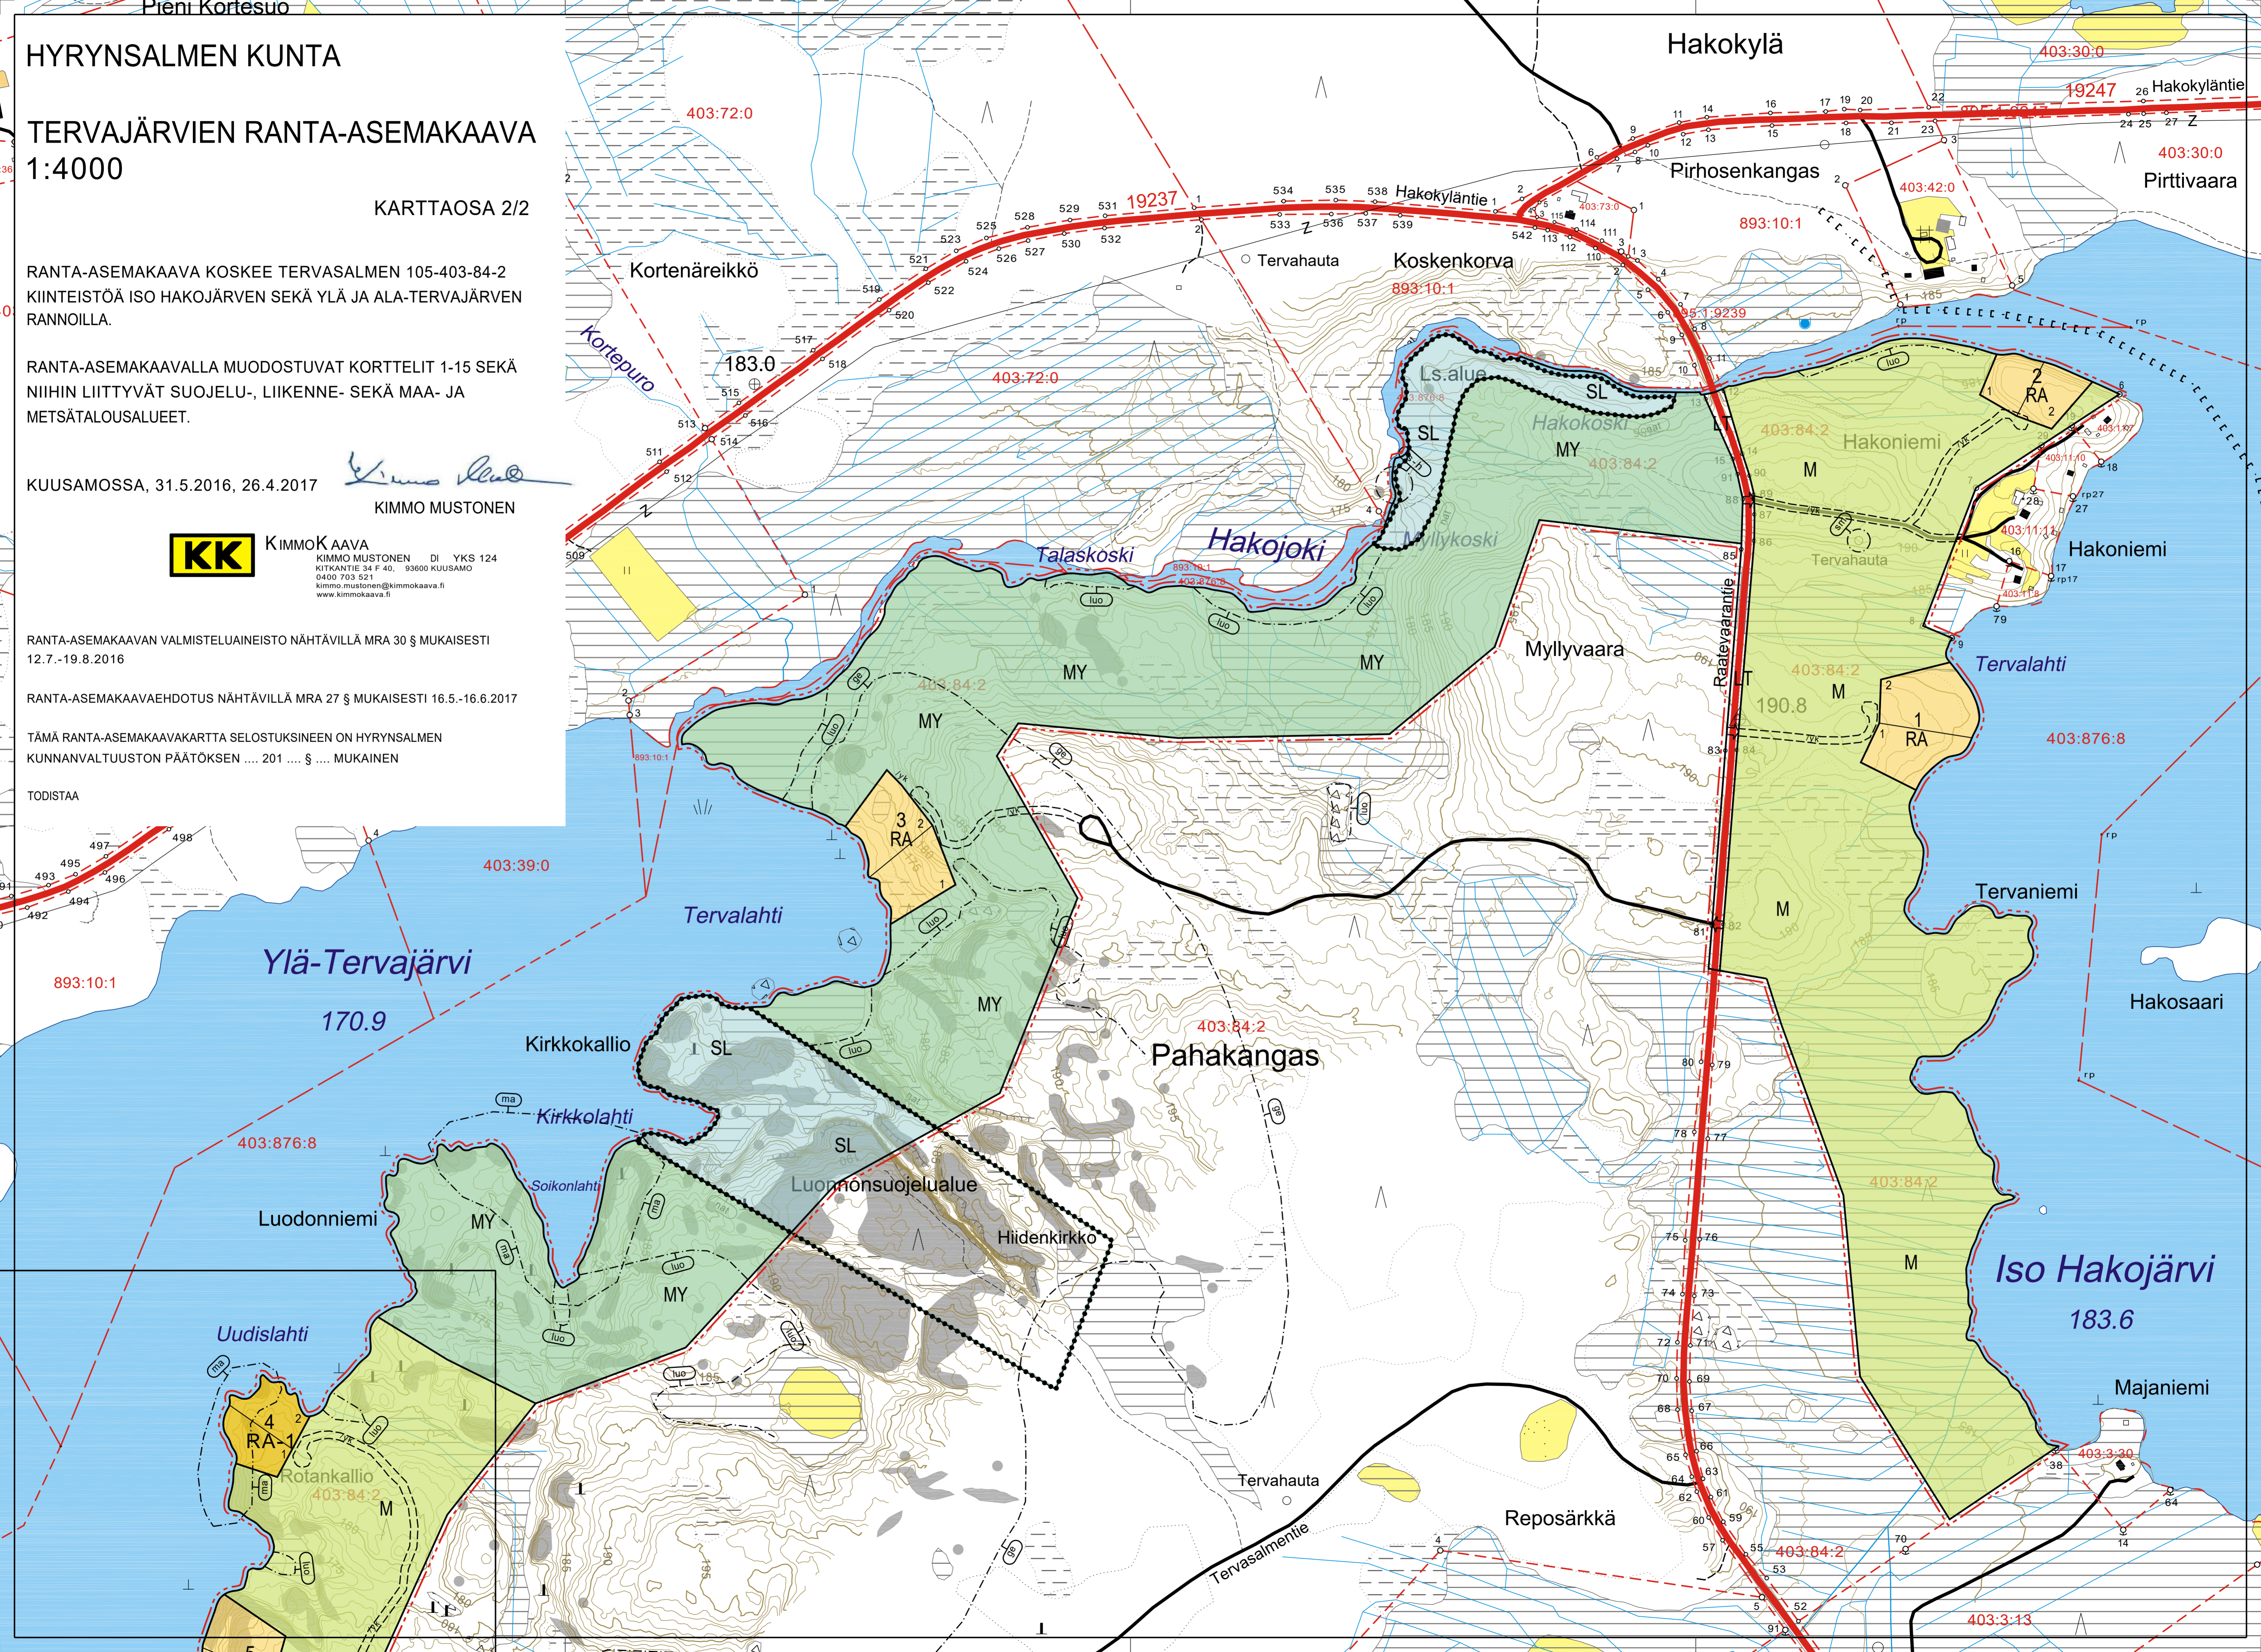

HYRYNSALMEN KUNTA

TERVAJÄRVIEN RANTA-ASEMAKAAVA
1:4000

KARTTAOSA 2/2

RANTA-ASEMAKAAVA KOSKEE TERVASALMEN 105-403-84-2
KIINTEISTÖÄ ISO HAKOJÄRVEN SEKÄ YLÄ JA ALA-TERVAJÄRVEN
RANNOILLA.

RANTA-ASEMAKAAVALLA MUODOSTUVAT KORTTELIT 1-15 SEKÄ
NIIHIN LIITTYVÄT SUOJELU-, LIIKENNE- SEKÄ MAA- JA
METSÄTALOUSALUEET.

RANTA-ASEMAKAVAEHDOTUS NÄHTÄVILLÄ MRA 27 § MUKAISESTI 16.5.-16.6.2017

TÄMÄ RANTA-ASEMAKAAVAKARTTA SELOSTUKSINEEN ON HYRYNSALMEN
KUNNANVALTUUSTON PÄÄTÖKSEN 201 § MUKAINEN

TODISTAA

Ylä-Tervajärvi
170.9

Iso Hakojärvi
183.6