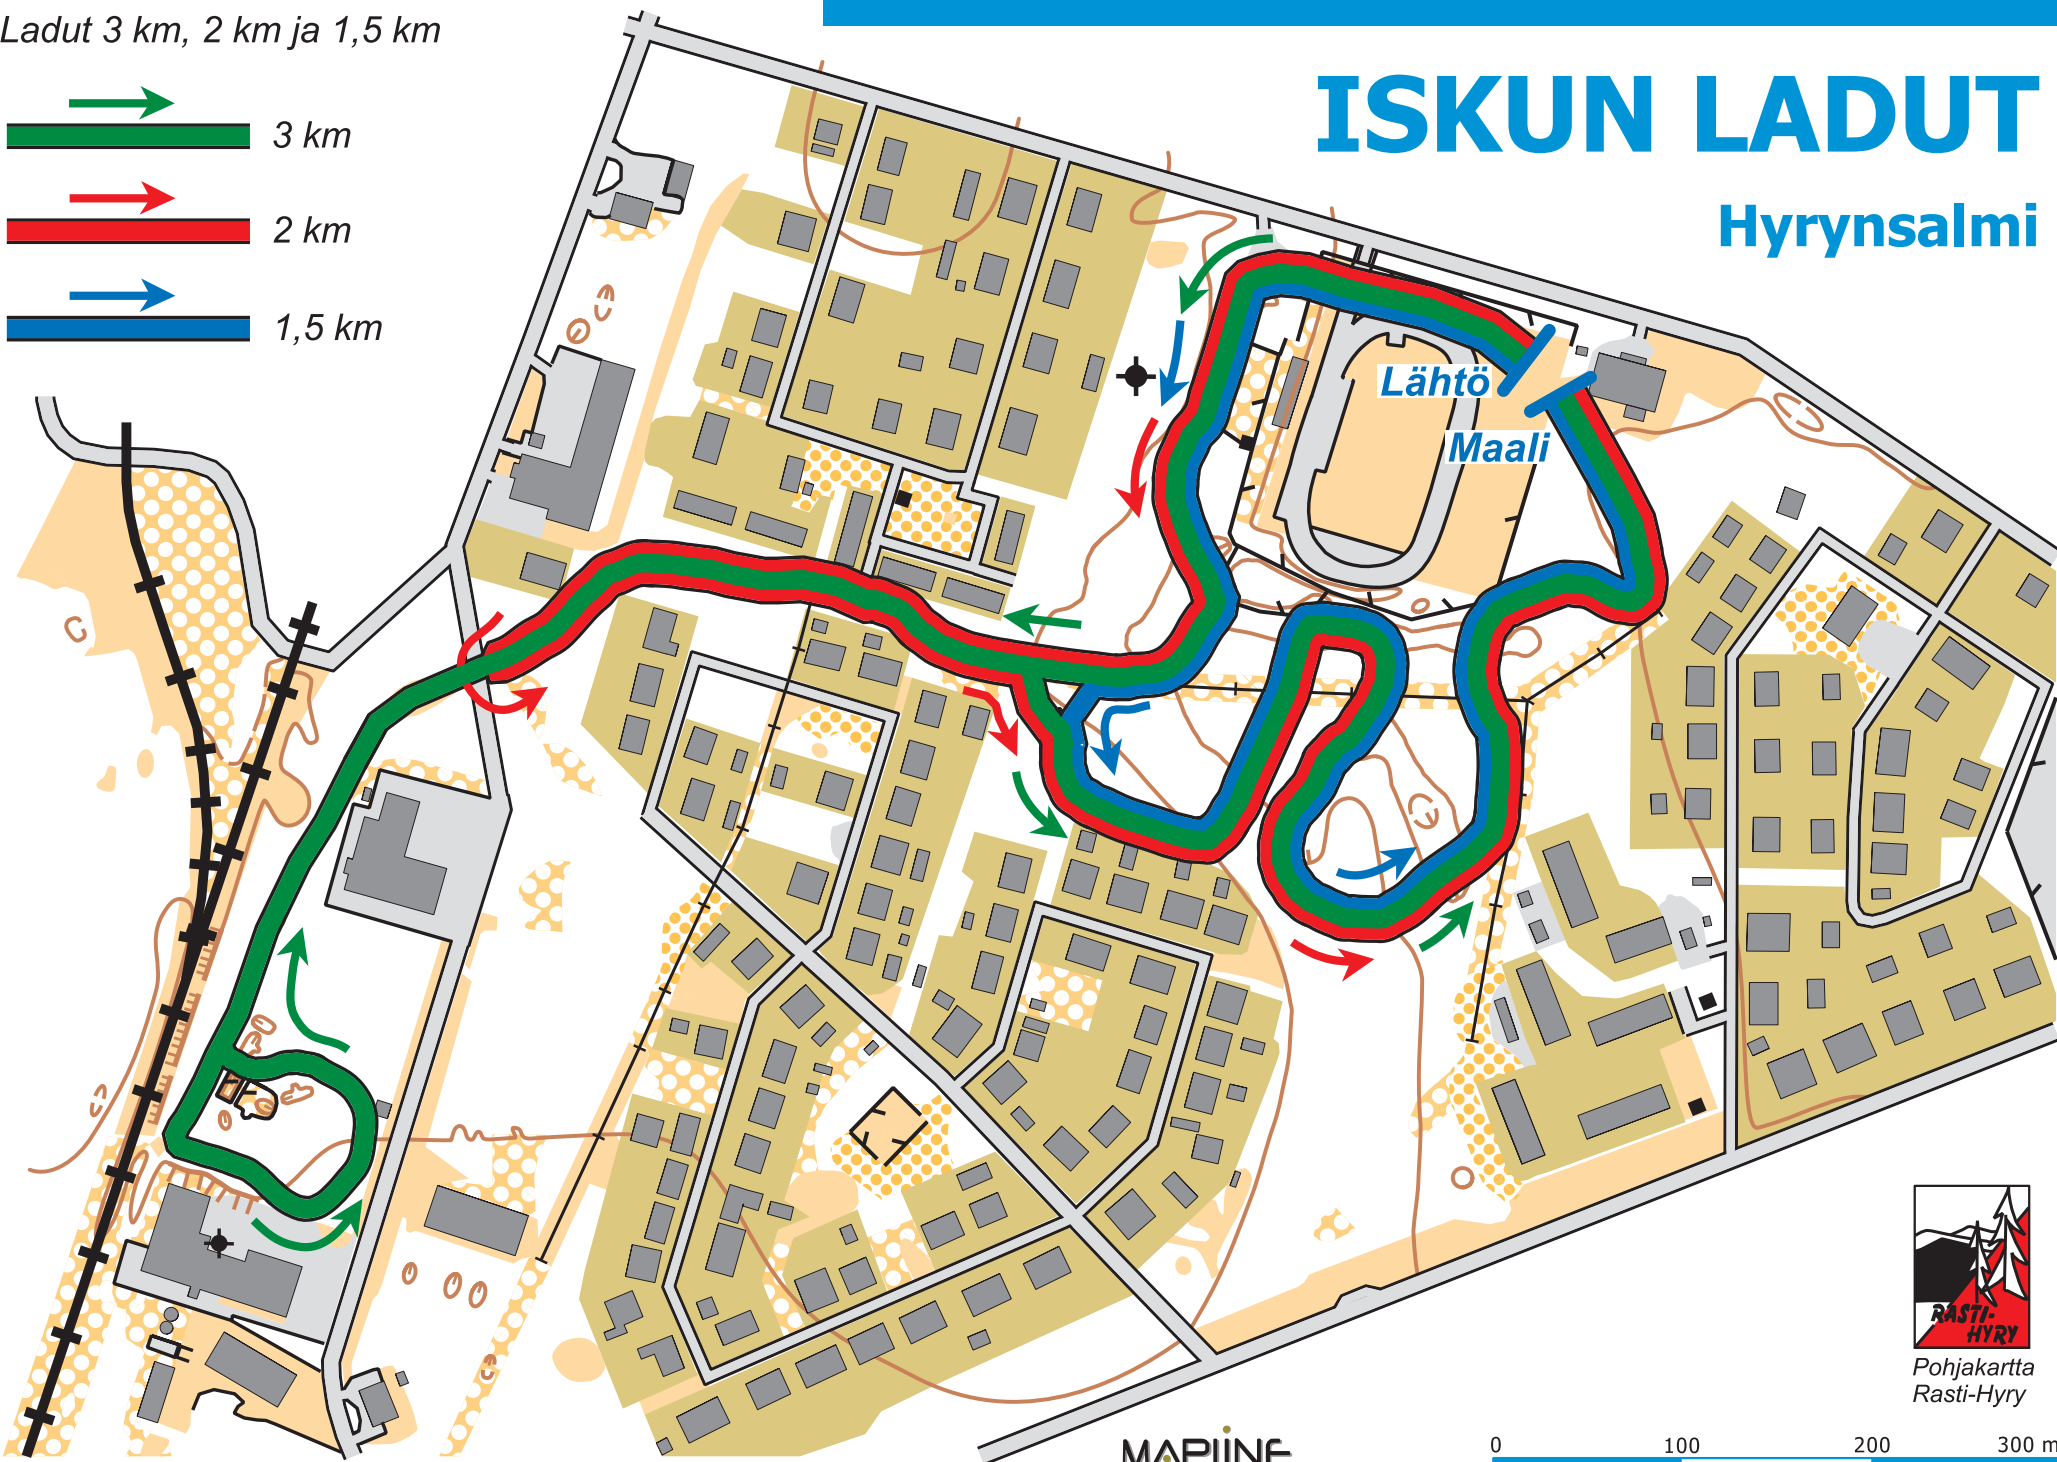

Ladut 3 km, 2 km ja 1,5 km

ISKUN LADUT

Hyrynsalmi

Pohjakaartta
Rasti-Hyry